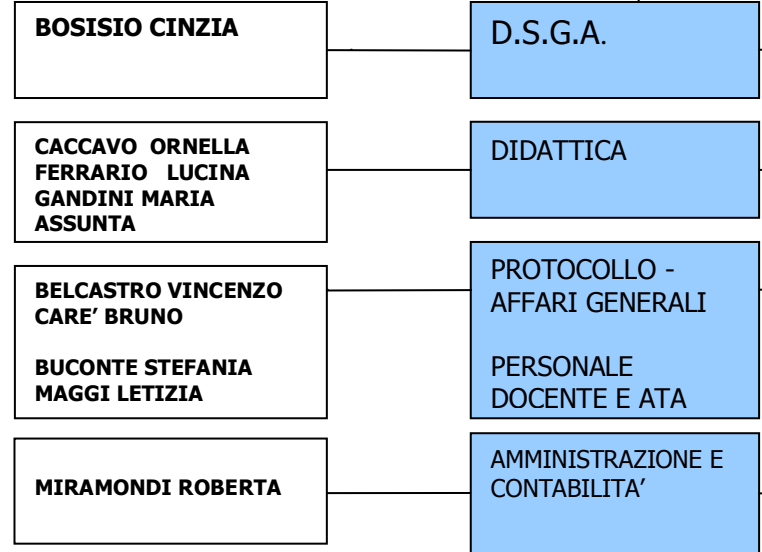

**DIRIGENTE SCOLASTICO  
ANDREA BOSELLI**

- BERNARDINI LORELLA
- FORBINI GIUSEPPA
- RONDENA MARIA GABRIELLA
- TREVISAN ROSANGELA
- MONEA ROSA MARIA
- PAVAN MARIA TERESA
- RUFFINA CRISTINA
- SENNA LUCIA
- SCAGLIA ALICE
- VALENTI FRANCESCA
- VALPREDA MARIA GRAZIA
- MARINI DINO
- BRAGALINI CLAUDIA
- FONTANA OLINDANA

AREA ALTERNANZA SCUOLA-LAVORO	CATTANEO MONICA RE MARIAROSA – LEONZINI LUISELLA
AREA LINGUISTICA	RE MARIAROSA – LEONZINI LUISELLA
AREA ORIENTAMENTO	LOTESTO ANTONELLA
AREA EDUCAZIONE ALLA SALUTE ED AL BENESSERE DELLO STUDENTE	GIELMINI DANIELA DE VITIS LEONARDO INVERNIZZI ELISABETTA
AREA INFORMATICA	DE VITIS LEONARDO INVERNIZZI ELISABETTA
AREA G.L.I.	ERCOLANI MARCELLA
AREA CULTURA	RICOTTI ANNA