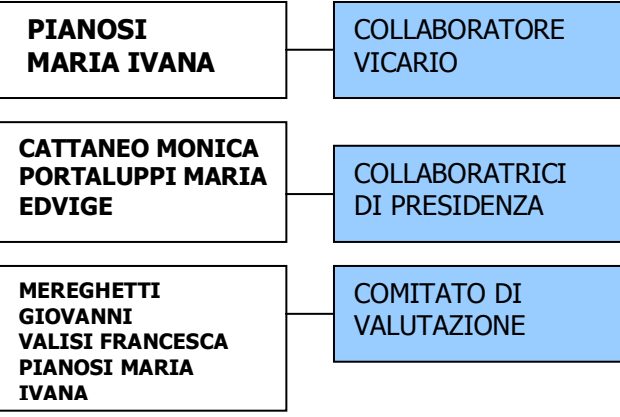

**DIRIGENTE SCOLASTICO  
ANDREA BOSELLI**

- BERNARDINI LORELLA
- FORBINI GIUSEPPA
- RONDENA MARIA GABRIELLA
- TREVISAN ROSANGELA
- MONEA ROSA MARIA
- PAVAN MARIA TERESA
- RUFFINA CRISTINA
- SENNA LUCIA
- SCAGLIA ALICE
- VALENTI FRANCESCA
- VALPREDA MARIA GRAZIA
- MARINI DINO
- BRAGALINI CLAUDIA
- FONTANA OLINDANA

AREA ALTERNANZA SCUOLA-LAVORO	CATTANEO MONICA RE MARIAROSA – LEONZINI LUISELLA
AREA LINGUISTICA	RE MARIAROSA – LEONZINI LUISELLA
AREA ORIENTAMENTO	LOTESTO ANTONELLA
AREA EDUCAZIONE ALLA SALUTE ED AL BENESSERE DELLO STUDENTE	GIELMINI DANIELA DE VITIS LEONARDO INVERNIZZI ELISABETTA
AREA INFORMATICA	DE VITIS LEONARDO INVERNIZZI ELISABETTA
AREA G.L.I.	ERCOLANI MARCELLA
AREA CULTURA	RICOTTI ANNA